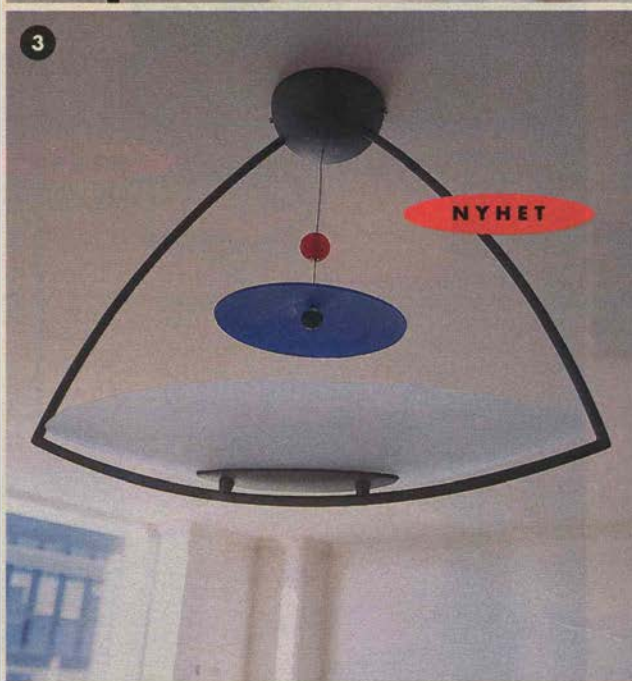

Längd 35 cm **69.-**

4

NYTTJA ram
50x70 cm

49.-

5

RESLIG ram 50x70 cm

99.-

Fånga dina
minnen i **RESLIG**
- tavelramen
du öppnar
framifrån och
som har plats
även för lite
tjockare saker.

KVÄLL bordlampa

149.-

Lampor

1. BOR väggspot. Polerad aluminium. Höjd 17 cm. Max 60W **198.-**

2. KVINTETT taklampa. Lackerat stål med munbläst glasskärm. Höjd 29 cm Ø24 cm. Max 60W **198.-**

3. KLOT halogen takuplight. Frostat glas. Höjd 44 cm. Inklusive 300W halogenlampa **498.-**